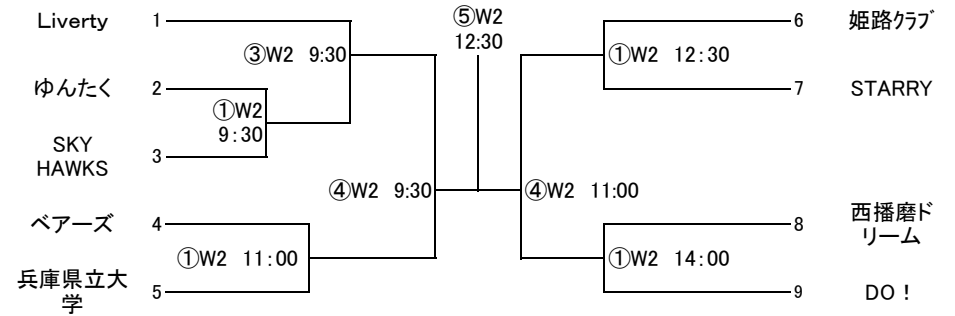

第13回秋季バスケットボール大会組合せ表

《男子》

《女子》

【注意事項】

- 表記中、①は10月16日、②は11月13日、③は11月20日、④は11月23日、⑤は12月18日
Sは総合スポーツ会館、A・B・Cは各コートを、W2はウイंक体育館第2競技場をさす。
- ユニフォームは、番号の若いチームが淡色とする。
- オフィシャルは、負けチームが行う。
ただし、第1試合のみ第2試合の両チーム(番号の若いチームが前半)で行う。
- コートでの準備は、第1試合と第2試合の4チームで責任を持って行う。
- 個人登録証は全試合必ず持参して下さい。持参していない人は試合に出られません。
全て個人登録証を忘れた場合は棄権になりますのでご注意下さい。
- メンバー表と個人登録証は、ゲーム開始30分前までに大会本部に提出し、協会印の捺印を受けること。チームの選手登録以外のマネージャー・コーチの方は協会指定の名札入れをTO席に置いてあるので入れてください。試合終了後は速やかにTO席に返却してください。
- 大会中、コートには大会関係者・姫路バスケットボール協会の方しか入れません。
- コート以外の場所でボールを使つてのアップ、他の体育館利用者の妨げになる行為はしないでください。
- 各会場には駐車場に限りがあります。数台に便乗して来て下さい。
- コート内での食べ物は不可です。
- 最終試合のチームはコートの片づけを行ってください。
- ペットボトル・弁当・お菓子等のゴミ類は必ず各自責任を持って持ち帰ってください。

競技委員長 三木裕貴 携帯:090-5362-2464
 競技部長 田中寿明 携帯:090-9050-1987

第13回秋季バスケットボール大会コート主任・会場責任者割当表

	日付	会場	コート主任		会場責任者	
			前半	後半	前半	後半
①	2016/10/16	スポ館	13	21・22勝者	ZERO.G	S-CLUB
	2016/10/16	ウインク第二	女子 6	女子4・5勝者	ゆんたく	兵庫県立大学
②	2016/11/13	スポ館	11・12勝者	35～37勝者	GOLD CREST	IBEX
③	2016/11/20	ウインク第二	15・16勝者	協会(田中)	APOLLON	北野クラブA
④	2016/11/23	ウインク第二	25～28勝者	1～10勝者	ROYAL CROWNS	clevers
⑤	2016/12/18	ウインク第二	協会(三木)		協会(田中)	