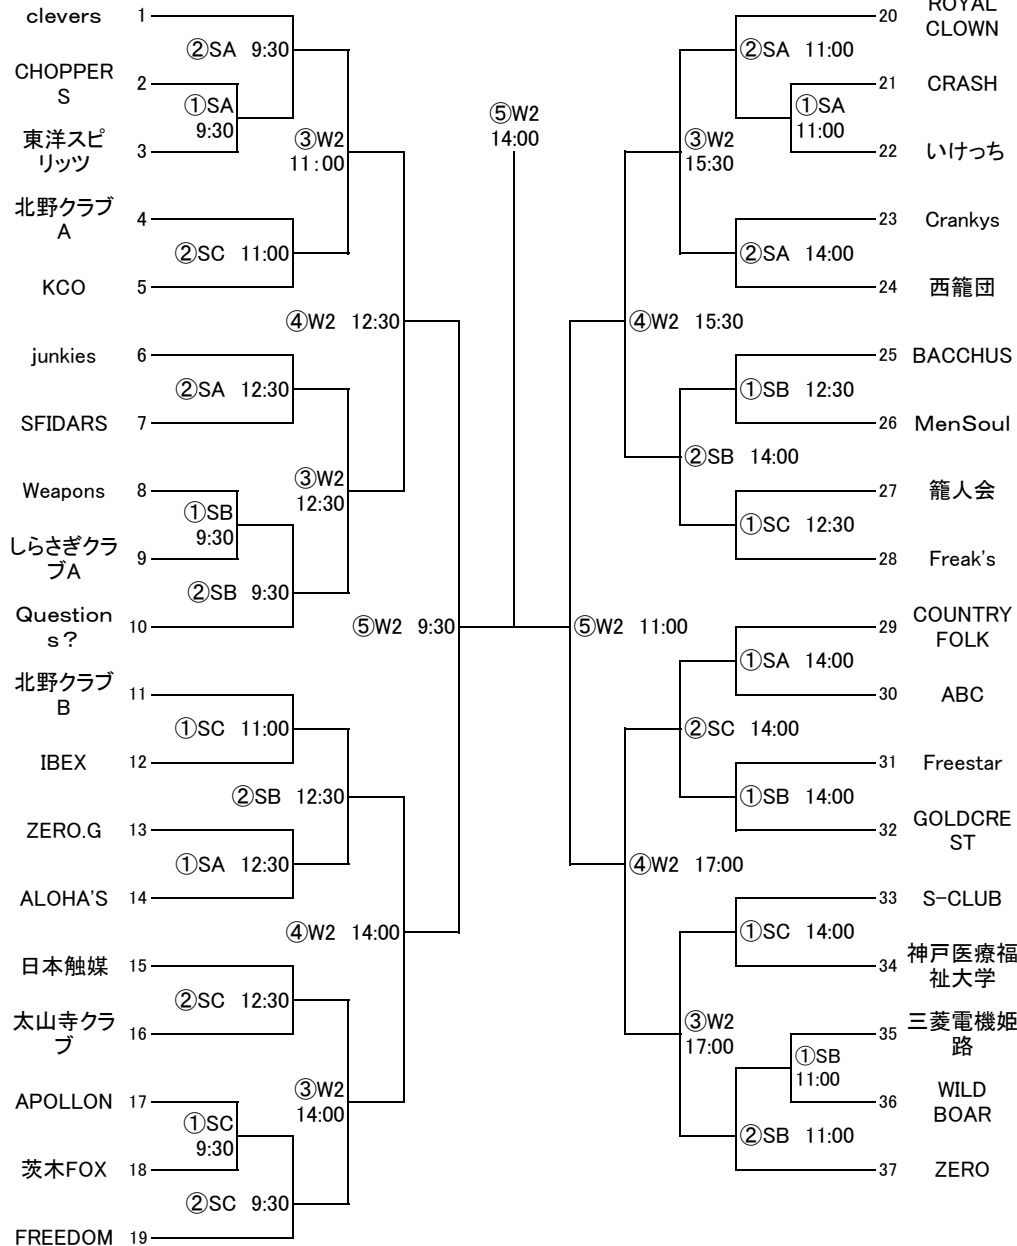

第13回秋季バスケットボール大会組合せ表

《男子》

《女子》

【注意事項】

- 表記中、①は10月16日、②は11月13日、③は11月20日、④は11月23日、⑤は12月18日
Sは総合スポーツ会館、A・B・Cは各コートを、W2はウイंक体育館第2競技場をさす。
- ユニフォームは、番号の若いチームが淡色とする。
- オフィシャルは、負けチームが行う。
ただし、第1試合のみ第2試合の両チーム(番号の若いチームが前半)で行う。
- コートでの準備は、第1試合と第2試合の4チームで責任を持って行う。
- 個人登録証は全試合必ず持参して下さい。持参していない人は試合に出られません。
全て個人登録証を忘れた場合は棄権になりますのでご注意下さい。
- メンバー表と個人登録証は、ゲーム開始30分前までに大会本部に提出し、協会印の捺印を受けること。チームの選手登録以外のマネージャー・コーチの方は協会指定の名札入れをTO席に置いてあるので入れてください。試合終了後は速やかにTO席に返却してください。
- 大会中、コートには大会関係者・姫路バスケットボール協会の方しか入れません。
- コート以外の場所でボールを使つてのアップ、他の体育館利用者の妨げになる行為はしないでください。
- 各会場には駐車場に限りがあります。数台に便乗して来て下さい。
- コート内での食べ物は不可です。
- 最終試合のチームはコートの片づけを行ってください。
- ペットボトル・弁当・お菓子等のゴミ類は必ず各自責任を持って持ち帰ってください。

競技委員長 三木裕貴 携帯:090-5362-2464
 競技部長 田中寿明 携帯:090-9050-1987

第13回秋季バスケットボール大会コート主任・会場責任者割当表

	日付	会場	コート主任		会場責任者	
			前半	後半	前半	後半
①	2016/10/16	スポ館	13	21・22勝者	ZERO.G	S-CLUB
	2016/10/16	ウインク第二	女子 6	女子4・5勝者	ゆんたく	兵庫県立大学
②	2016/11/13	スポ館	11・12勝者	35～37勝者	GOLD CREST	IBEX
③	2016/11/20	ウインク第二	15・16勝者	協会(田中)	APOLLON	北野クラブA
④	2016/11/23	ウインク第二	25～28勝者	1～10勝者	ROYAL CROWNS	clevers
⑤	2016/12/18	ウインク第二	協会(三木)		協会(田中)	