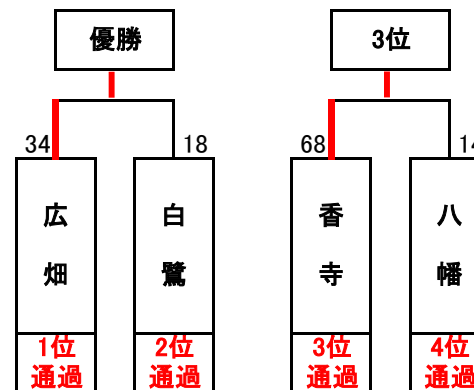

2017年 姫路市市民体育大会 男子組み合わせ表

【男子】

※ 大会1日目の各予選リーグの1位通過チームで、大会2日目に総当たりリーグ戦を行い優勝チームを決定する

1日目 予選

Aリーグ

チーム名	あ 広畑	い 八幡	う 姫路西	順位
あ 広畑		○	○	1
い 八幡	×		○	2
う 姫路西	×	×		3

Bリーグ

チーム名	か 香寺	き 四郷A	く 菅生B	順位
か 香寺		○	○	1
き 四郷A	×		○	2
く 菅生B	×	×		3

Cリーグ

チーム名	さ 白鷺	し 菅生A	す 四郷B	順位
さ 白鷺		×	○	2
し 菅生A	○		○	1
す 四郷B	×	×		3

2日目 決勝

チーム名	A1位 広畑	B1位 香寺	C1位 菅生A	順位
A1位 広畑		○	×	3
B1位 香寺	×		○	1
C1位 菅生A	○	×		2

2017年 姫路市市民体育大会女子・4年生以下組み合わせ表

【女子】

※ 大会1日目に総当たりリーグ戦を行い、大会2日目に予選順位による優勝決定戦と3位決定戦を行う

1日目 予選

チーム名	ア 広畑	イ 四郷	ウ 八幡	エ 白鷺	オ 香寺	順位
ア 広畑		○	○	○	○	1
イ 四郷	×		×	×	×	5
ウ 八幡	×	○		×	×	4
エ 白鷺	×	○	○		○	2
オ 香寺	×	○	○	×		3

2日目 決勝・3位決定戦

【4年生以下】

※ 大会1日目に総当たりリーグ戦を行う

チーム名	1 広畑混合	2 香寺混合	3 香寺男子	順位
1 広畑混合		○	×	2
2 香寺混合	×		×	3
3 香寺男子	○	○		1